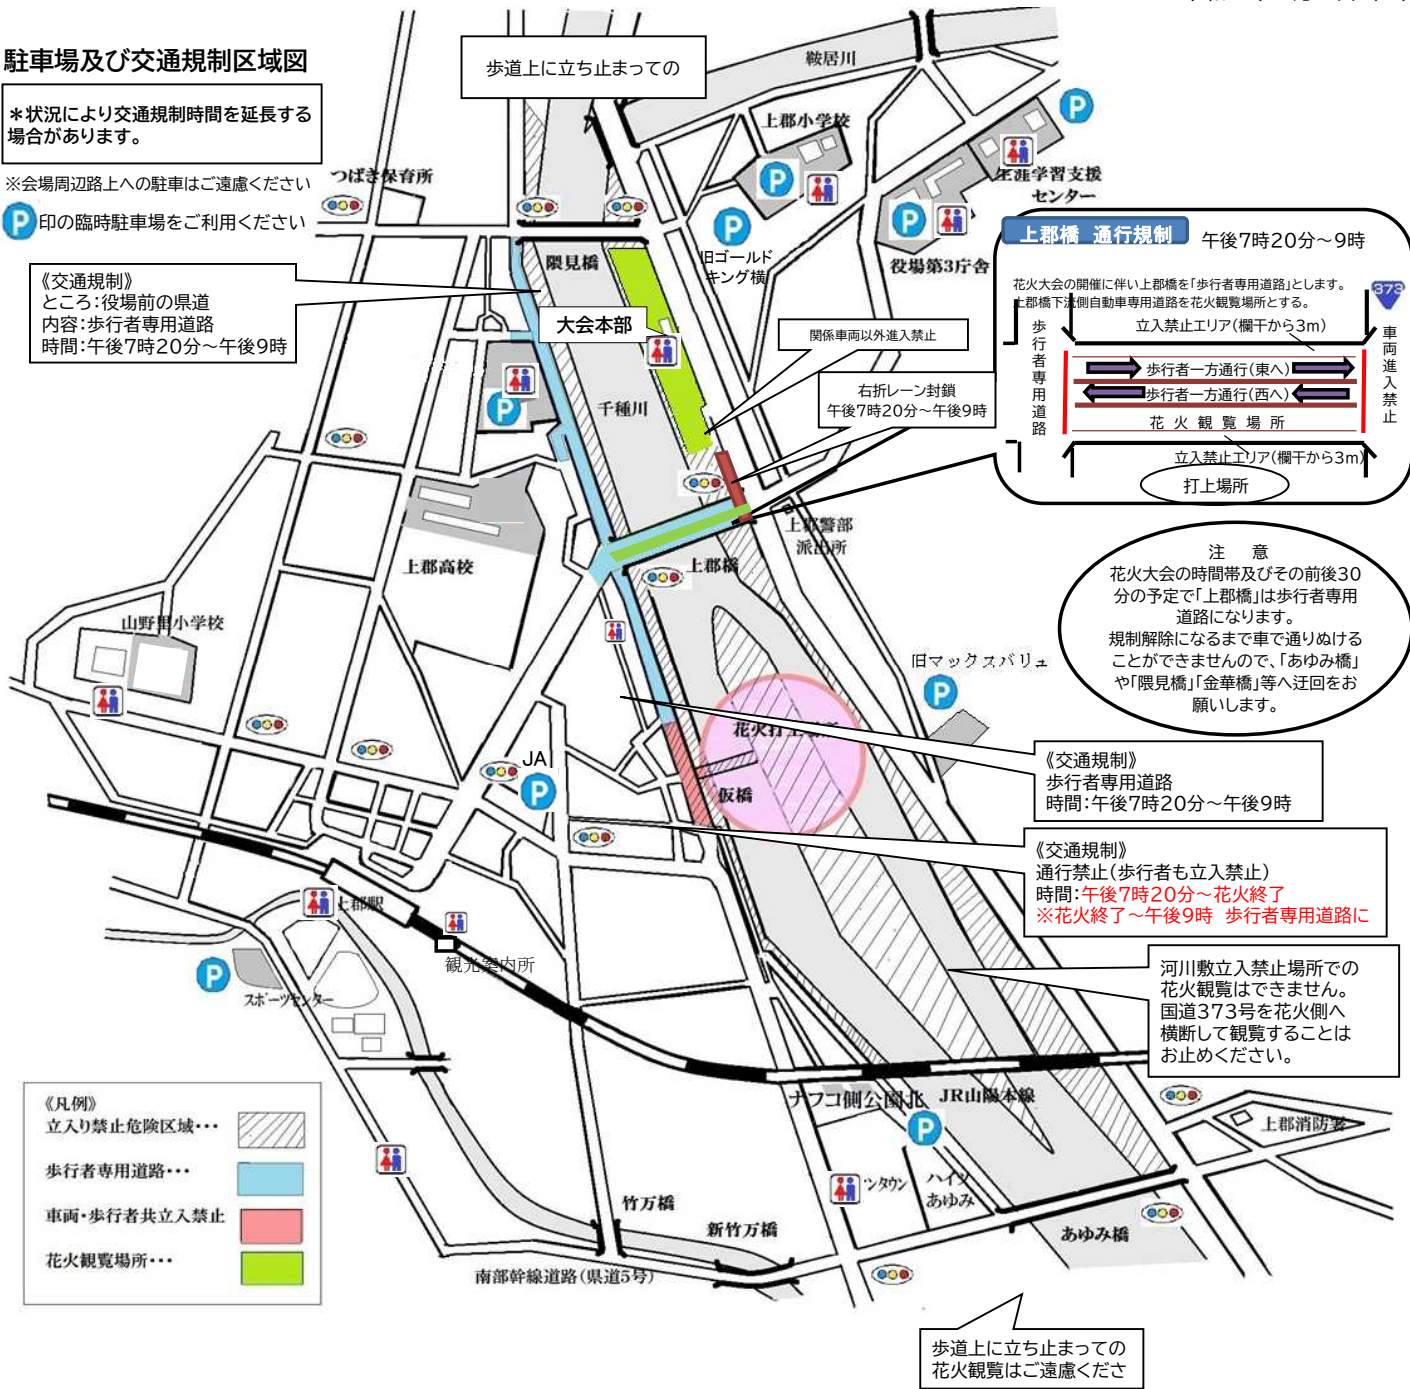

駐車場及び交通規制区域図

\*状況により交通規制時間を延長する場合があります。

※会場周辺路上への駐車はご遠慮ください

P印の臨時駐車場をご利用ください

《交通規制》  
 ところ:役場前の県道  
 内容:歩行者専用道路  
 時間:午後7時20分~午後9時

**上郡橋 通行規制** 午後7時20分~9時

花火大会の開催に伴い上郡橋を「歩行者専用道路」とします。  
 上郡橋下流側自動車専用道路を花火観覧場所とする。

歩行者専用道路

- 歩行者一方通行(東へ)
- 歩行者一方通行(西へ)

花火観覧場所

立入禁止エリア(欄干から3m)

打上場所

車両進入禁止

注意  
 花火大会の時間帯及びその前後30分の予定で「上郡橋」は歩行者専用道路になります。  
 規制解除になるまで車で通りぬけることができませんので、「あゆみ橋」や「隈見橋」「金華橋」等へ迂回をお願いします。

《交通規制》  
 歩行者専用道路  
 時間:午後7時20分~午後9時

《交通規制》  
 通行禁止(歩行者も立入禁止)  
 時間:午後7時20分~花火終了  
 ※花火終了~午後9時 歩行者専用道路に

河川敷立入禁止場所での花火観覧はできません。  
 国道373号を花火側へ横断して観覧することはお止めください。

歩道上に立ち止まっただけの花火観覧はご遠慮ください

- 平田調理専門学校付近、車両・歩行者共立入禁止区域は花火終了次第歩行者専用道路となります。
- 19時20分から花火打ち揚げ終了までは立入禁止区域です。ご注意ください。
- 上郡橋上は一部観覧場所となり、立ちどまって観覧いただけます。但し、シートや椅子の設置はできません。

駐車場一覧	収容台数
1. 役場駐車場	100台
2. 上郡小学校	230台
3. 役場第3庁舎	200台
4. 生涯学習支援センター	140台
5. ナフコ側公園北駐車場	80台
6. 旧マックスパリュ	50台
7. 旧「ゴールドキング」横駐車場	110台
8. JA兵庫西上郡支店	110台

川まつり実行委員会からのお知らせ  
 上郡町では「暴力団排除条例」を制定し、暴力団を「恐れない」暴力団に「金を出さない」暴力団を「利用しない」まちづくりを進めています。