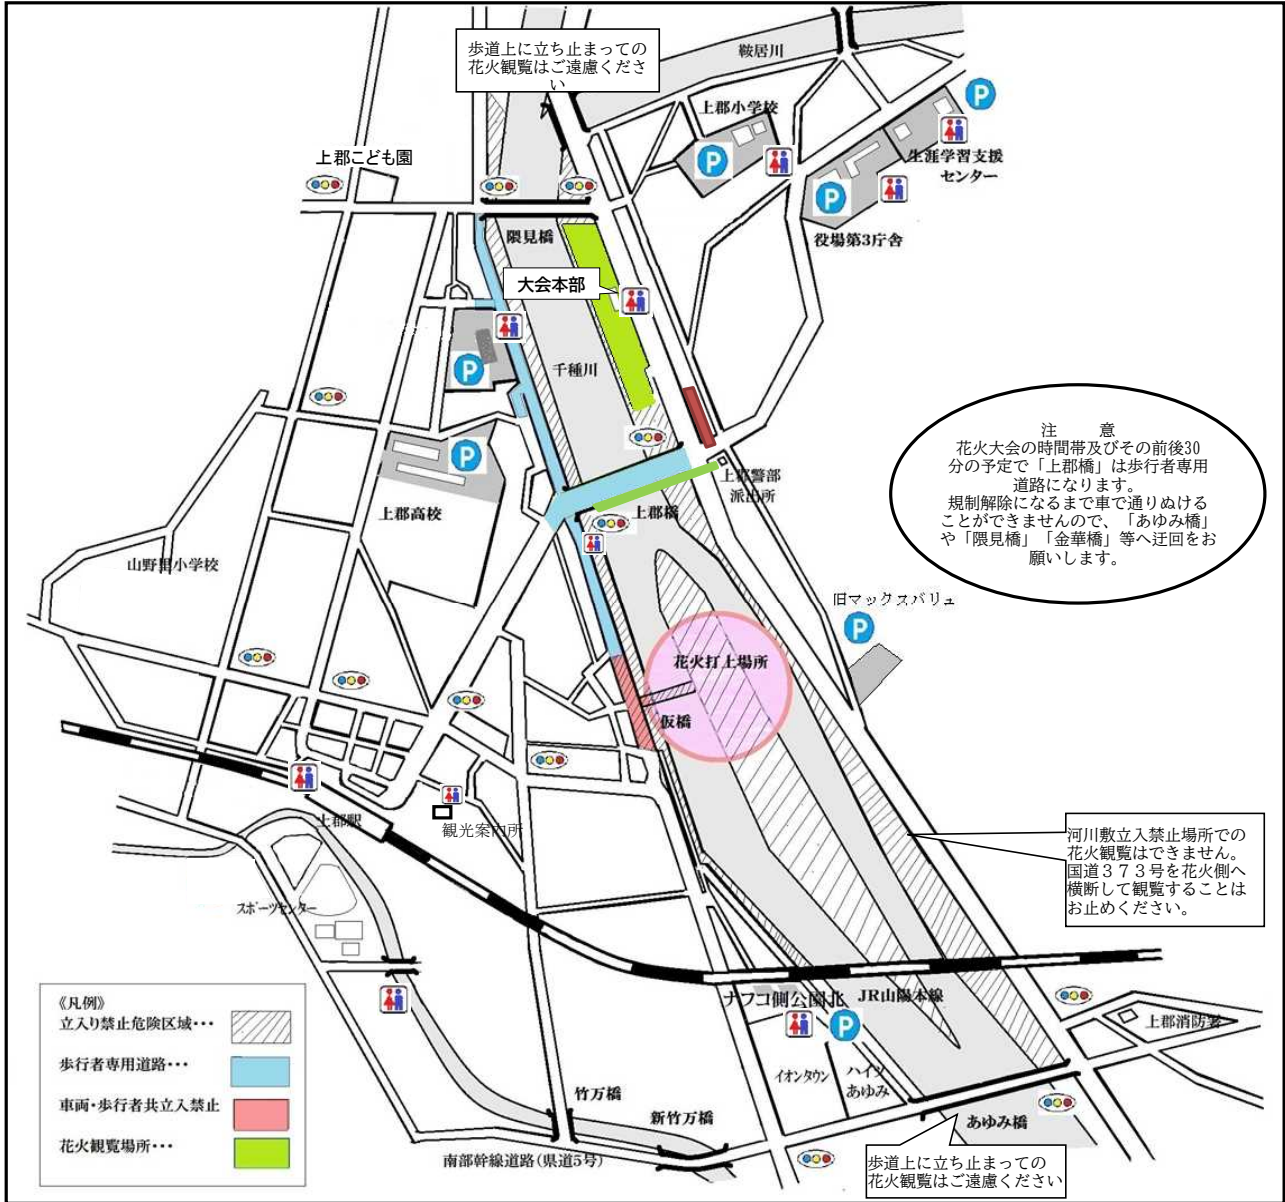

第41回“川の都”かみごおり川まつり 会場配置図 令和5年7月29日(土)

平田調理専門学校付近、車両・歩行者共立入禁止区域は花火終了次第歩行者専用道路となります。

19時20分から花火打ち上げ終了までは立入禁止区域です。ご注意ください。

上郡橋上は一部観覧場所となり立ち止まって観覧いただけます。但し、シートや椅子の設置はできません。

駐車場一覧	収容台数
1. 役場駐車場	100台
2. 上郡高等学校	100台
3. 上郡小学校	180台
4. 役場第3庁舎	200台
5. 生涯学習支援センター	140台
6. ナフコ側公園北駐車場	80台
7. 旧マックスバリュ	50台

川まつり実行委員会からのお知らせ

上郡町では「暴力団排除条例」を制定し、暴力団を「恐れない」暴力団に「金を出さない」暴力団を「利用しない」まちづくりを進めています。
また、町民が不安を覚える特攻服での来場はお断りします。
※まつりのごみは持ち帰りましょう。