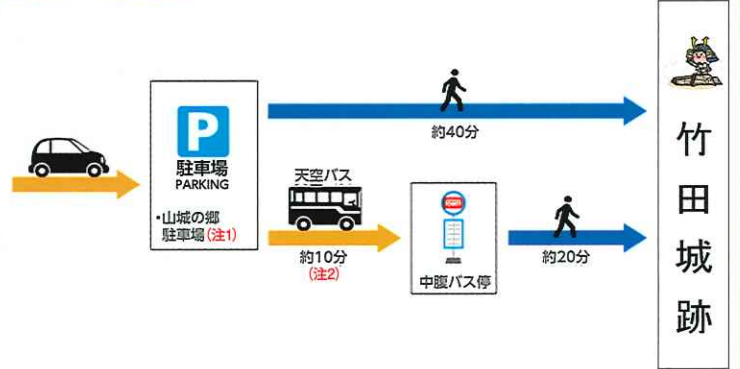

※写真は全てイメージです。

竹田城跡への行き方

●和田山ICからのアクセス

●山城の郷周辺からのアクセス

●ご注意

- 注1. 一般車両は「山城の郷」から先の竹田城跡方向へは進入できません。
- 注2. 夜間、天空バスの運行はございません。山城の郷より徒歩にて竹田城跡へお越し下さい。
山城の郷 最終出発時間 16時15分 竹田城跡 最終出発時間 16時25分
詳しくは全但バスホームページにてご確認ください。
- 注3. タクシー料金については、各タクシー会社にお問い合わせください。
- 注4. 竹田城跡は山の頂上にあるため、暖かい服装、歩きやすい靴、懐中電灯等相应のご準備をお願いします。