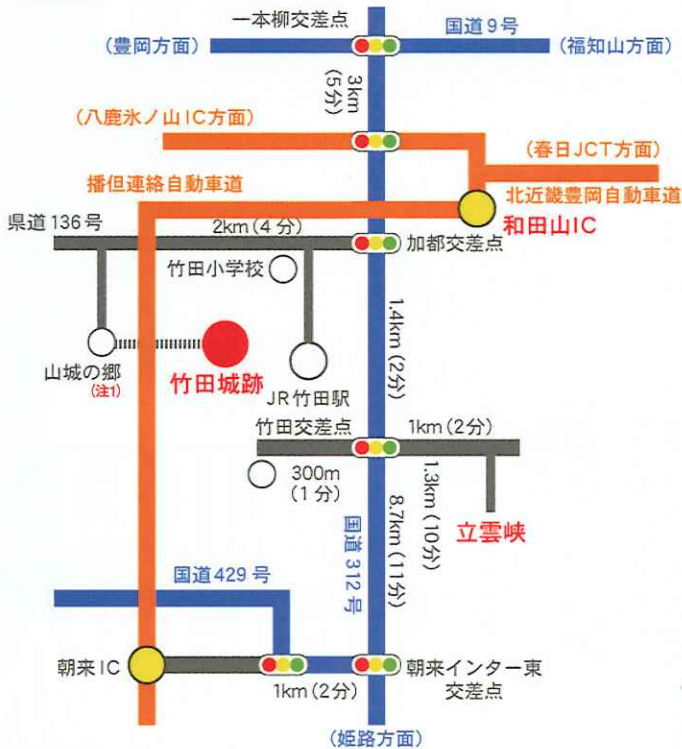

道の駅但馬のまほろばでは、朝来の食の魅力を体感
「あさご食まつり」を開催

①11月23日解禁!

解禁直後の岩津ネギや
地元の特産品を販売!

11月下旬~3月下旬までの期間
限定で販売される「岩津ネギ」。
ゆたかな香りと甘さ、柔らかさが
大きな特長です。

岩津ネギ

②この日限定計10店舗の 屋台が出店します!

道の駅
但馬のまほろば

メニュー	出店	メニュー	出店
1 岩津ネギ天丼	イマジネ	6 八鹿豚焼きそば	おだきさん家の八鹿豚
2 但馬・朝来フレンチ・カフェラテ	Mr. Masa COFFEE	7 ヒグラシブレンドコーヒー	ヒグラシ珈琲
3 岩津ねぎ入りうどん	福酒家南	8 ジェラート	あいす工房 いらっく
4 大たこ焼・からあげ	神戸 吉田屋	9 但馬牛の串焼き・鶏の唐揚げ	山城の郷
5 岩津ねぎpizza	石窯Pizza おいしーの!	10 地酒の販売	道の駅但馬のまほろば

※写真は全てイメージです。

竹田城跡への行き方

●和田山ICからのアクセス

●山城の郷周辺からのアクセス

●ご注意

- 注1. 一般車両は「山城の郷」から先の竹田城跡方向へは進入できません。
- 注2. 夜間、天空バスの運行はございません。山城の郷より徒歩にて竹田城跡へお越し下さい。
山城の郷 最終出発時間 16時15分 竹田城跡 最終出発時間 16時25分
詳しくは全但バスホームページにてご確認ください。
- 注3. タクシー料金については、各タクシー会社にお問い合わせください。
- 注4. 竹田城跡は山の頂上にあるため、暖かい服装、歩きやすい靴、懐中電灯等相应のご準備をお願いします。

- 和田山IC下車▶[和田山インター前交差点]を左折(1km南下)▶
- 2つ目の信号[加都交差点]を右折(2km途中、円山川一線路→竹田小学校校舎を通過)▶
- 播但連絡道路の高架[虎伏城大橋]をくぐって、すぐ左折[大きな看板あり](700m)▶
- 山城の郷[一般車両はここまでしか乗入できません](1.4km)徒歩・タクシー・バスなど(注2)▶

朝来市×阪急交通社
共同企画

兵庫、大阪、京都、奈良
からの日帰りバスツアー