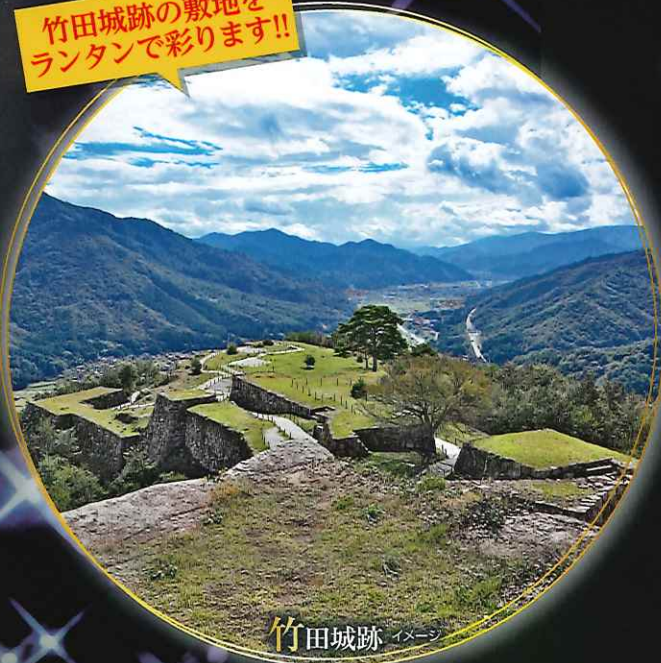

山城を彩る光の演出!! 特別な1日だけのイベント!

竹田城跡を
幻想的な
約500個のランタン
が彩ります。

写真イメージ(2019年撮影)2022年は写真と
ランタンの色・配置が異なる場合がございます。

天空の竹田城跡 スカイランタンナイト

竹田城跡には一般の方も入城可能です。幻想的な夜景を味わうため、
通常17時までの観覧時間を20時まで延長しての開催となります。
滅多に見ることのできない竹田城跡をどうぞご覧ください。

注意:ランタンは空に飛ばさず、宙に浮いた状態のものを鑑賞いただきます

竹田城跡の敷地を
ランタンで彩ります!!

竹田城跡 イメージ

イベント情報

開催日時 **2022年**
11月26日(土)

-午後5時~最終登城 午後7時30分-

開催場所 **国史跡 竹田城跡**

(兵庫県朝来市和田山町竹田古城山169番地)

-午後5時~最終登城 午後7時30分-

2019年以来、3年ぶりに開催する一夜だけのイベント。
約500個のスカイランタンで竹田城跡全体を彩ります。

幻想的な風景をお楽しみください。

竹田城跡を
ランタンが
彩ります!!

標高約350m

竹田城跡

- 竹田城跡観覧料が必要です。
大人(高校生以上)：500円・中学生以下：無料
 - 兵庫県内において感染拡大による緊急事態宣言や移動自粛要請が発令された場合、イベントを縮小・中止する場合があります。
 - 荒天の場合は中止となる場合があります。
(コロナ感染対策で協力をお願い)
- ご来場の際は、マスク着用、手洗い消毒の徹底、事前健康状態確認など、感染症拡大防止に向けた取り組みにご協力をお願い致します。