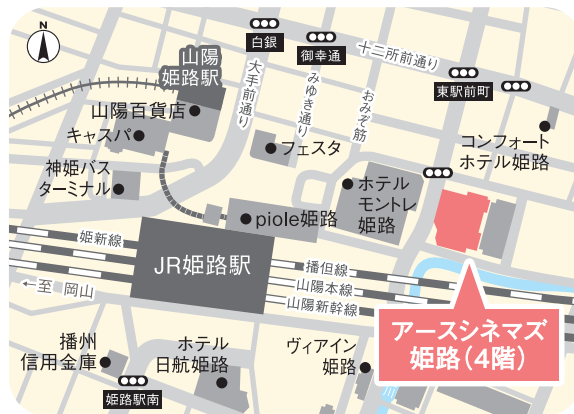

チラシ下欄の申込用紙に必要事項をご記入の上、以下の宛先にご郵送、またはご持参ください。

〒670-8501 姫路市安田四丁目1番地 姫路市地方創生推進室

応募フォーム

右記QRコードを読み取っていただき、専用の応募フォームからお申込みください。

注意事項

- ※お申込みに関するお問い合わせは、姫路市地方創生推進室で承っております。
- ※ご記入いただいた個人情報は、「ひめじ創生フォーラム～ひめじの魅力をつたえる、共感する～」の実施等、本市の地方創生に関する施策の目的以外には使用致しません。
- ※当日、会場には取材カメラなどが入る可能性があります。
- ※動画・写真などで報道されることがあります。予めご了承ください。
- ※お車でお越しの方の駐車料金などは自己負担とさせていただきます。できるだけ公共交通機関をご利用の上、ご参加ください。
- ※公序良俗に反する行為、発言をされる方には退室いただく場合がございます。