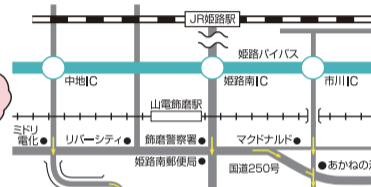

## (株)姫路環境開発 エコレンガ工場

姫路市飾磨区中島3059-24

JR姫路駅からお車で約20分《大型駐車場あり》

ぜひお車で  
お越しください!

拡大図

エコレンガ工場

関西電力

側道