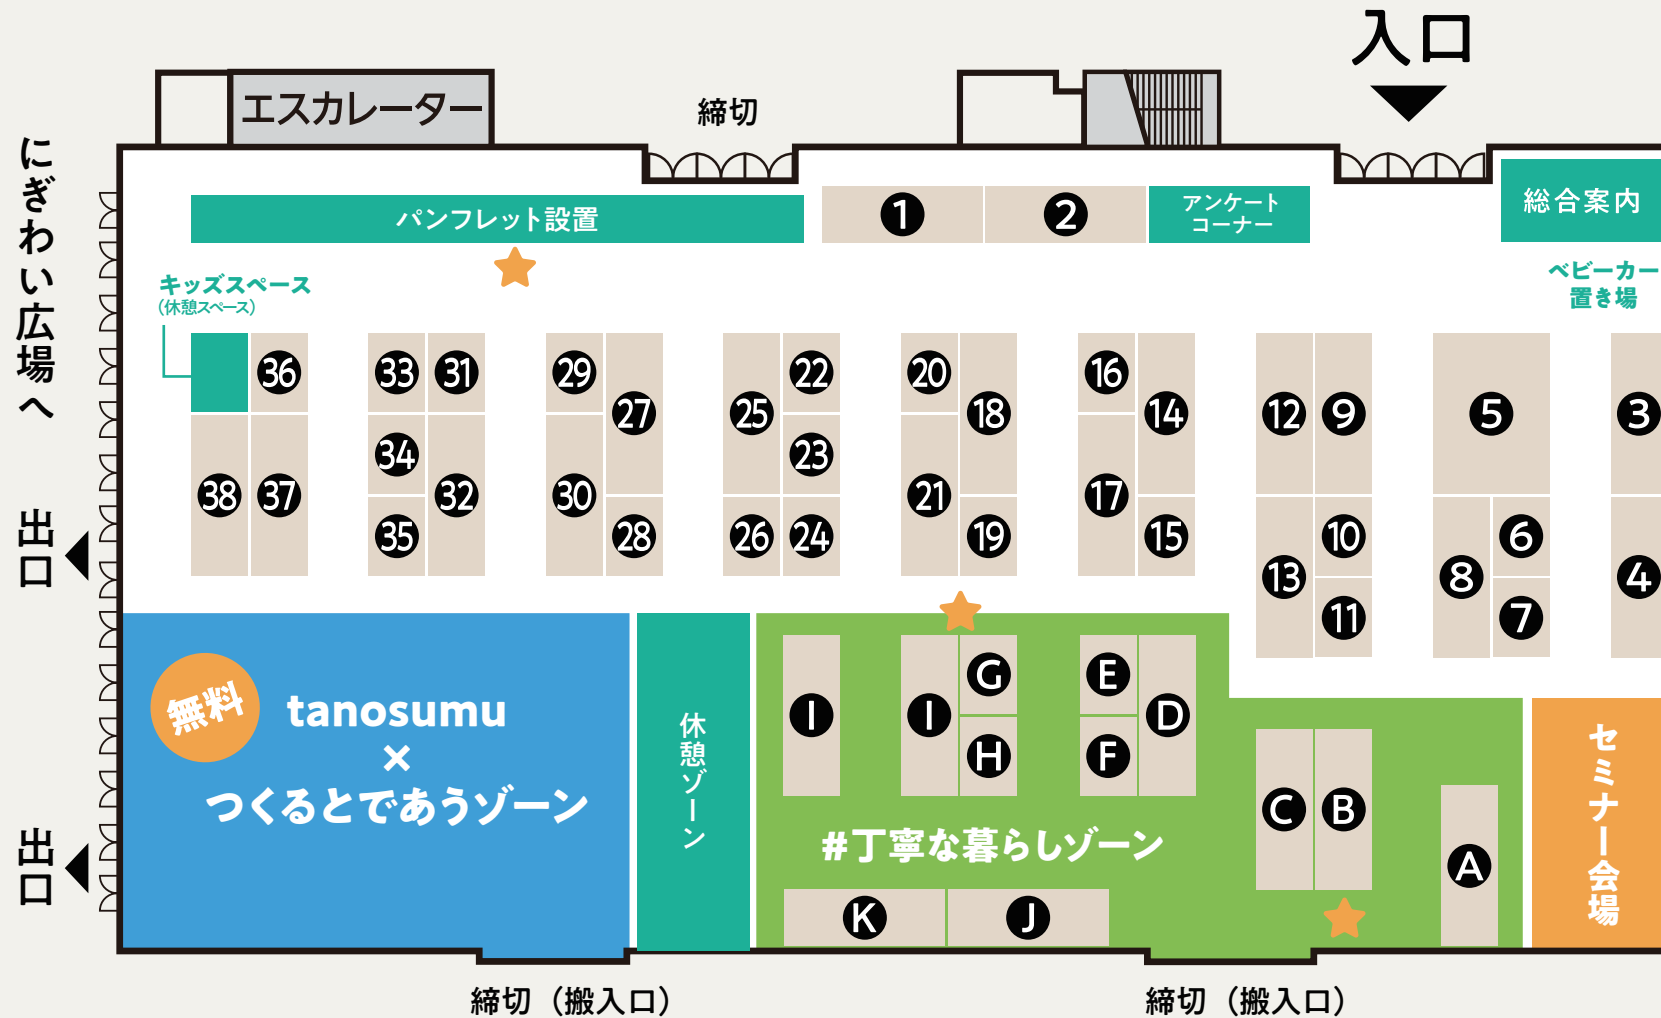

AREA MAP アクリエひめじ

★ スタンプ設置場所

- | | |
|---------------|-----------------|
| ① 関西電力 | ⑳ 八幡コーポレーション |
| ② 三井ホーム | ㉑ D'S STYLE |
| ③ パナホーム兵庫 | ㉒ 結城建設 |
| ④ 住友林業 | ㉓ Studio78 |
| ⑤ セキスイハイム | ㉔ TAIHOホーム |
| ⑥ 栄栗住建 | ㉕ コーヨーテック |
| ⑦ 積水ハウス | ㉖ 姫路信用金庫 |
| ⑧ 三建 | ㉗ アイ工務店 |
| ⑨ HEBEL HAUS | ㉘ Daigasグループ |
| ⑩ 日本ハウスHD | ㉙ あかねホーム |
| ⑪ 丸尾建築 | ㉚ 兵庫県木材業協同組合連合会 |
| ⑫ タツケンホーム | ㉛ ニッカホーム西日本 |
| ⑬ ヴェル・ハウジング | ㉜ 勝美住宅 |
| ⑭ 関西住宅販売 | ㉝ JA兵庫西 |
| ⑮ アール・ホーム | ㉞ アイシス |
| ⑯ 赤鹿地所 | ㉟ Labリフォーム姫路 |
| ⑰ ホームセンターアグロ | ㊱ 砂村工務店 |
| ⑱ ライフデザイン・カバヤ | ㊲ アートランド |
| ⑲ 永森建築設計事務所 | ㊳ ビオラホーム |

tanosumu x つくるとであうゾーン

Tシャツ&エコバックづくり

木の掛け時計づくり

鉢植えイベント

初開催! #丁寧な暮らしゾーン

- | | | |
|--------------------------|------------------------|------------------|
| Ⓐ ミキモク (家具) | Ⓔ エニオーガニック (オーガニック日用品) | ⓫ ブロッサム (観葉植物) |
| Ⓑ レグレット (革製品) | ⓫ リヴァースヴィレッジ (無添加加工品) | ⓬ エフェクト (雑貨・家具) |
| Ⓒ ホームルームズ (雑貨) | ⓬ 日本トリム (アルカリイオン整水器) | ⓭ リグリーンコーヒー (珈琲) |
| Ⓓ ヒロノクラフトファブ (デジタルものづくり) | ⓭ スピンベビー (オーガニック日用品) | |