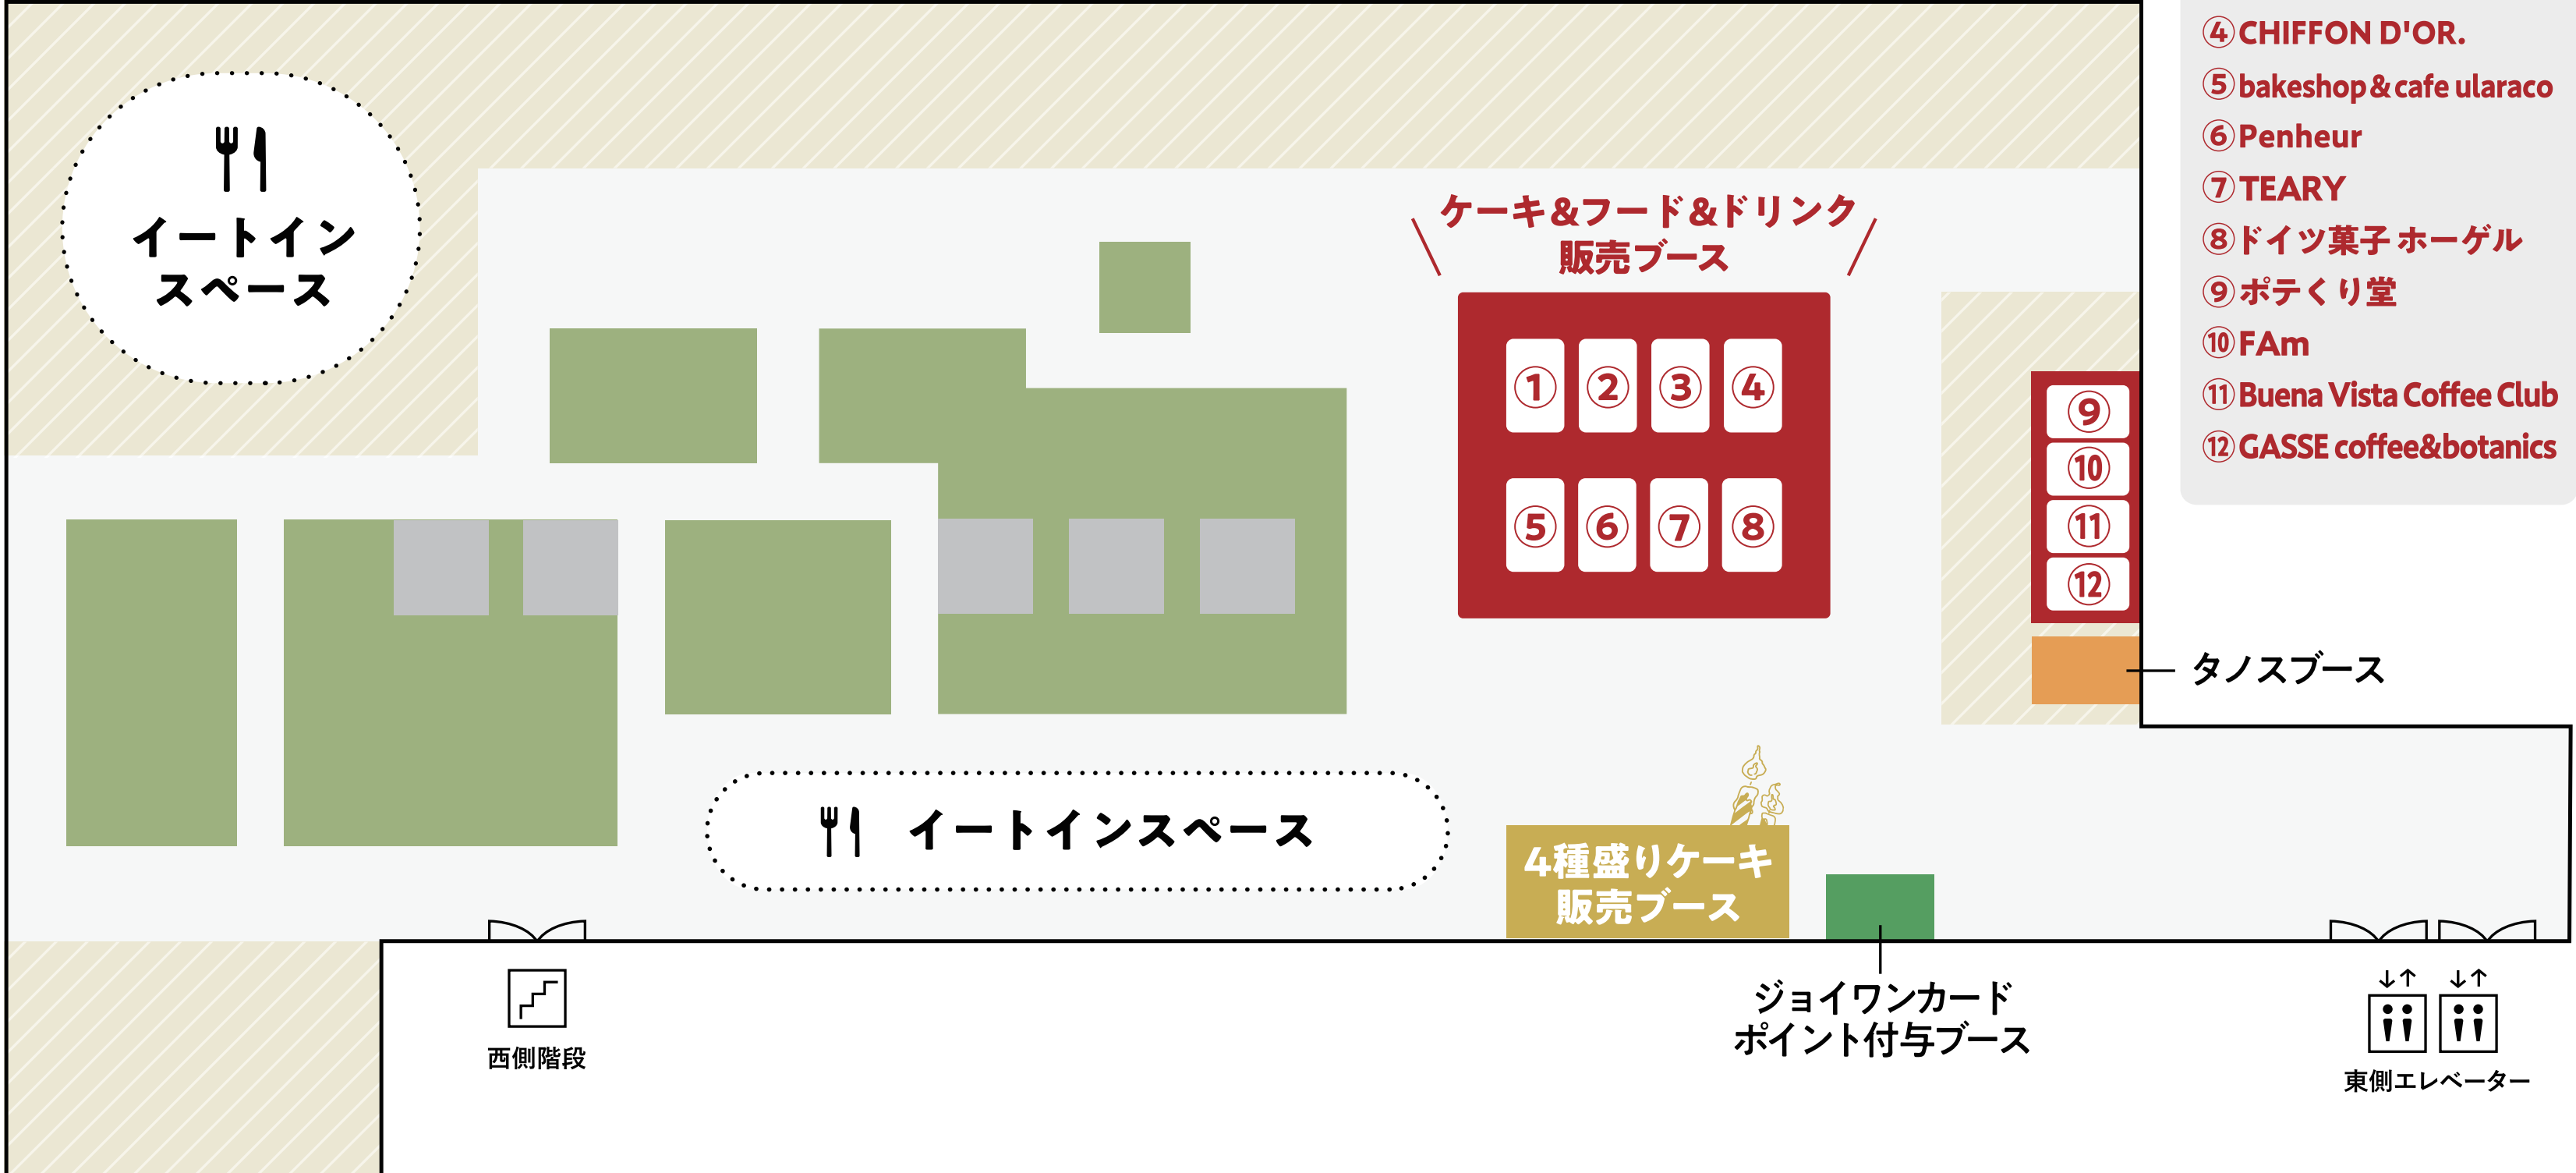

# AREA MAP ピオレ屋上広場

姫路城

- ① カグノミ堂
- ② BUTTER CUP
- ③ Patisserie LE PETIT BLEU
- ④ CHIFFON D'OR.
- ⑤ bakeshop & cafe ularaco
- ⑥ Penheur
- ⑦ TEARY
- ⑧ ドイツ菓子 ホーゲル
- ⑨ ポテくり堂
- ⑩ FAm
- ⑪ Buena Vista Coffee Club
- ⑫ GASSE coffee&botanics

タノスブース

東側エレベーター